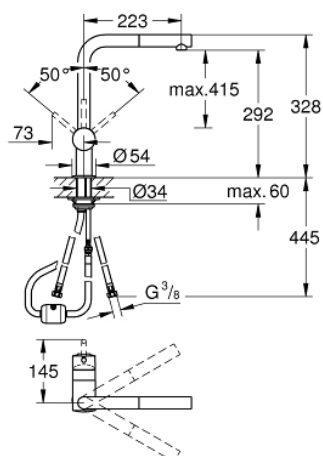

30 436 000 VENTO MITIGEUR MONOCOMMANDE EVIER

DESCRIPTION DU PRODUIT

- Colour: Chromé
- Bec L
- Monotrou sur plage
- GROHE Finition Longue Durée
- GROHE SilkMove Cartouche en céramique 46 mm
- Douchette extractible
- Bec tube pivotant
- Clapets anti-retour intégrés
- Flexibles de raccordement souples

30 436 000 VENTO MITIGEUR MONOCOMMANDE EVIER

30 436 000 VENTO MITIGEUR MONOCOMMANDE EVIER

PIÈCES DÉTACHÉES, novembre 2019 – now

- 1: Levier (N ° de commande 46015000)
 - 2: Capuchon de recouvrement (N ° de commande 46025000)
 - 3: Cartouche (N ° de commande 46048000)
 - 4: Douchette extractible (N ° de commande 46858000)
 - 4.1: Clapet anti-retours (N ° de commande 08565000)
 - 4.2: Mousseur (N ° de commande 13967000)
 - 5: Fixation M26x1,5 (N ° de commande 46345000)
 - 6: Flexible (N ° de commande 48293000)
 - 7: Plaque de renfort (N ° de commande 05334000)
 - 8: Levier (N ° de commande 40684000)*
 - 9: Limiteur de température (N ° de commande 46375000)*
- *Accessoires spéciaux