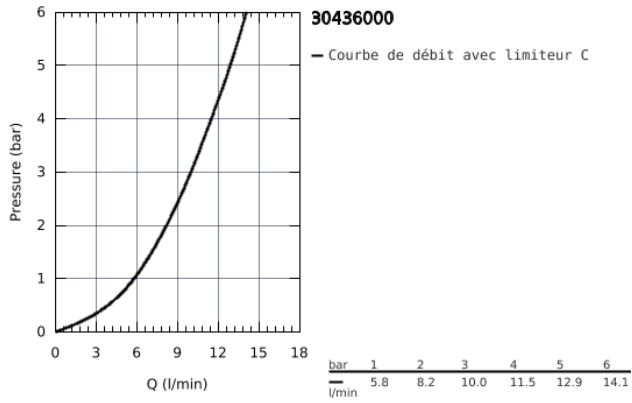

30 436 000 VENTO MITIGEUR MONOCOMMANDE EVIER

DESCRIPTION DU PRODUIT

- Colour: Chromé
- Bec L
- Monotrou sur plage
- GROHE Finition Longue Durée
- GROHE SilkMove Cartouche en céramique 46 mm
- Douchette extractible
- Bec tube pivotant
- Clapets anti-retour intégrés
- Flexibles de raccordement souples

30 436 000 VENTO MITIGEUR MONOCOMMANDE EVIER

30 436 000 VENTO MITIGEUR MONOCOMMANDE EVIER

PIÈCES DÉTACHÉES, novembre 2019 – now

- 1: Levier (N ° de commande 46015000)
 - 2: Capuchon de recouvrement (N ° de commande 46025000)
 - 3: Cartouche (N ° de commande 46048000)
 - 4: Douchette extractible (N ° de commande 46858000)
 - 4.1: Clapet anti-retours (N ° de commande 08565000)
 - 4.2: Mousseur (N ° de commande 13967000)
 - 5: Fixation M26x1,5 (N ° de commande 46345000)
 - 6: Flexible (N ° de commande 48293000)
 - 7: Plaque de renfort (N ° de commande 05334000)
 - 8: Levier (N ° de commande 40684000)*
 - 9: Limiteur de température (N ° de commande 46375000)*
- *Accessoires spéciaux