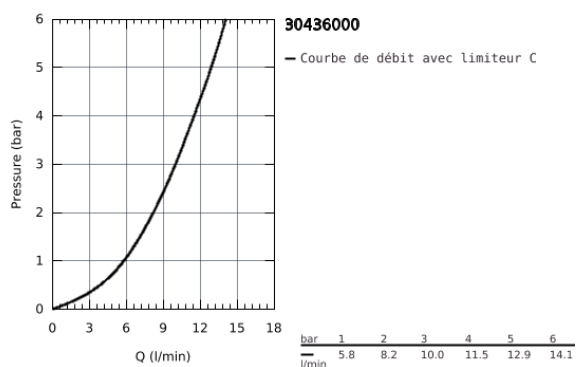

30 436 000 VENTO MITIGEUR MONOCOMMANDE EVIER

DESCRIPTION DU PRODUIT

- Colour: Chromé
- Bec L
- Monotrou sur plage
- GROHE Finition Longue Durée
- GROHE SilkMove Cartouche en céramique 46 mm
- Douchette extractible
- Bec tube pivotant
- Clapets anti-retour intégrés
- Flexibles de raccordement souples

30 436 000 VENTO MITIGEUR MONOCOMMANDE EVIER

30 436 000 VENTO MITIGEUR MONOCOMMANDE EVIER

PIÈCES DÉTACHÉES, novembre 2019 – now

- 1: Levier (N ° de commande 46015000)
 - 2: Capuchon de recouvrement (N ° de commande 46025000)
 - 3: Cartouche (N ° de commande 46048000)
 - 4: Douchette extractible (N ° de commande 46858000)
 - 4.1: Clapet anti-retours (N ° de commande 08565000)
 - 4.2: Mousseur (N ° de commande 13967000)
 - 5: Fixation M26x1,5 (N ° de commande 46345000)
 - 6: Flexible (N ° de commande 48293000)
 - 7: Plaque de renfort (N ° de commande 05334000)
 - 8: Levier (N ° de commande 40684000)*
 - 9: Limiteur de température (N ° de commande 46375000)*
- *Accessoires spéciaux