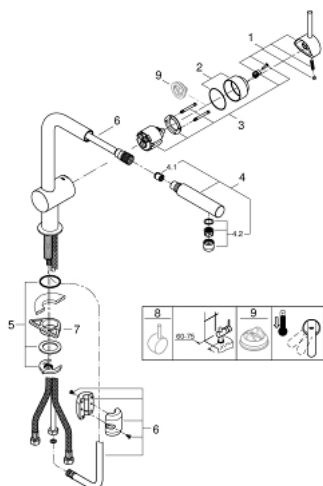

30 436 000 VENTO MITIGEUR MONOCOMMANDE EVIER

DESCRIPTION DU PRODUIT

- Colour: Chromé
- Bec L
- Monotrou sur plage
- GROHE Finition Longue Durée
- GROHE SilkMove Cartouche en céramique 46 mm
- Douchette extractible
- Bec tube pivotant
- Clapets anti-retour intégrés
- Flexibles de raccordement souples

30 436 000 VENTO MITIGEUR MONOCOMMANDE EVIER

30 436 000 VENTO MITIGEUR MONOCOMMANDE EVIER

PIÈCES DÉTACHÉES, novembre 2019 – now

- 1: Levier (N ° de commande 46015000)
 - 2: Capuchon de recouvrement (N ° de commande 46025000)
 - 3: Cartouche (N ° de commande 46048000)
 - 4: Douchette extractible (N ° de commande 46858000)
 - 4.1: Clapet anti-retours (N ° de commande 08565000)
 - 4.2: Mousseur (N ° de commande 13967000)
 - 5: Fixation M26x1,5 (N ° de commande 46345000)
 - 6: Flexible (N ° de commande 48293000)
 - 7: Plaque de renfort (N ° de commande 05334000)
 - 8: Levier (N ° de commande 40684000)*
 - 9: Limiteur de température (N ° de commande 46375000)*
- *Accessoires spéciaux