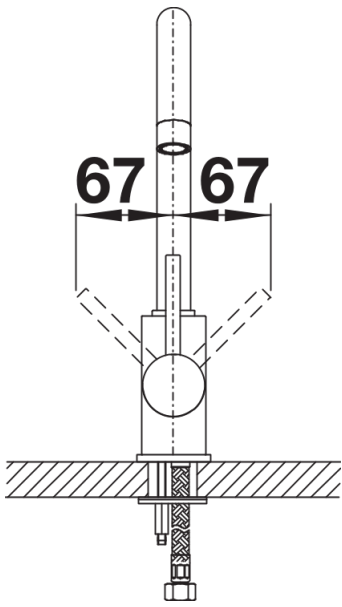

Fiches d'information sur le produit MIDA

Référence de l'article 526145

Avantage

- Bec haut et courbé
- Bec orientable à 360°
- Facilite le remplissage des récipients de grande taille

Coloris

Coloris disponibles

noir
anthracite
gris volcan
alumétallic
blanc
blanc soft
café

SILGRANIT-Look noir

Étendue des fournitures

- Col de cygne orientable à 360°
- Percement Ø 35 mm nécessaire
- Cartouche à disques céramiques (HP D=35 mm 121 894)
- Flexibles de raccordement d'une longueur de 350 mm et écrou $\frac{3}{8}$ " pour un montage simple et sûr
- Régulateur de jet breveté réduisant nettement les dépôts de calcaire
- Plaque de renfort augmentant la stabilité de la robinetterie lors de l'encastrement dans les éviers en inox
- Certifié LGA
- Certifié DVGW

Détails

Plage de pivotement

Vue latérale