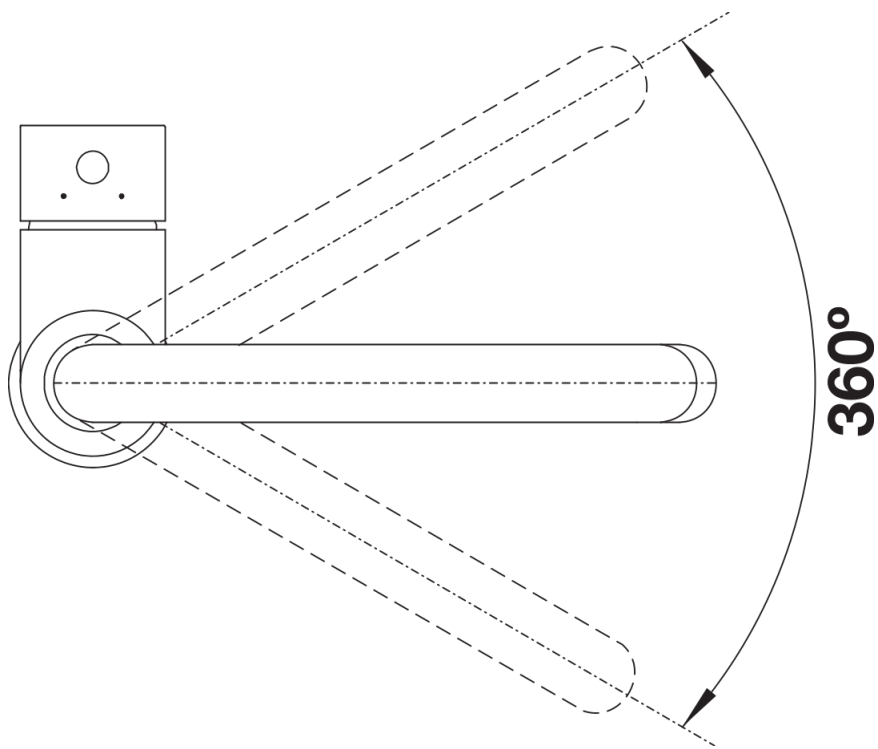

Fiches d'information sur le produit MIDA

Référence de l'article 526145

Avantage

- Bec haut et courbé
- Bec orientable à 360°
- Facilite le remplissage des récipients de grande taille

Coloris

Coloris disponibles

noir
anthracite
gris volcan
alumétallic
blanc
blanc soft
café

SILGRANIT-Look noir

Étendue des fournitures

- Col de cygne orientable à 360°
- Percement Ø 35 mm nécessaire
- Cartouche à disques céramiques (HP D=35 mm 121 894)
- Flexibles de raccordement d'une longueur de 350 mm et écrou $\frac{3}{8}$ " pour un montage simple et sûr
- Régulateur de jet breveté réduisant nettement les dépôts de calcaire
- Plaque de renfort augmentant la stabilité de la robinetterie lors de l'encastrement dans les éviers en inox
- Certifié LGA
- Certifié DVGW

Détails

Plage de pivotement

Vue latérale