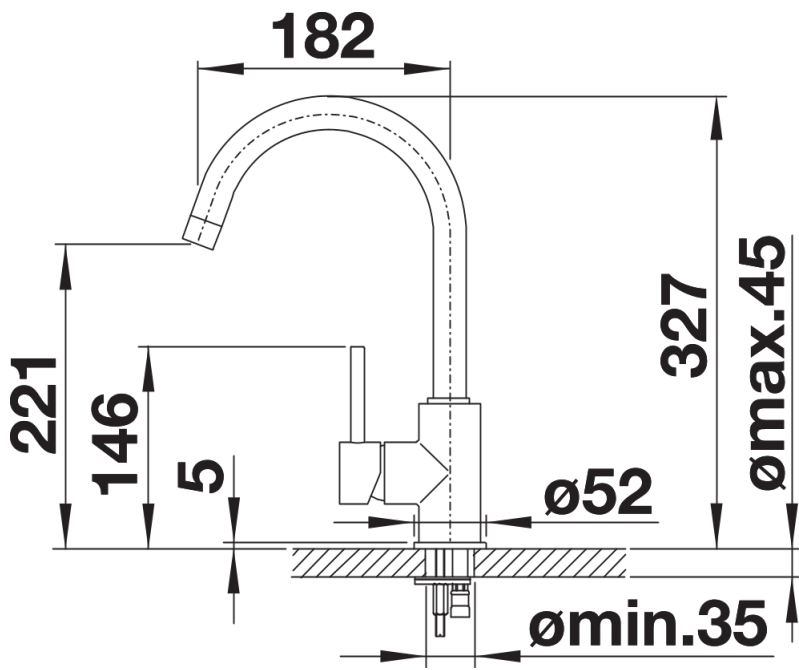

Fiches d'information sur le produit MIDA

Référence de l'article 526145

Avantage

- Bec haut et courbé
- Bec orientable à 360°
- Facilite le remplissage des récipients de grande taille

Coloris

Coloris disponibles

noir
anthracite
gris volcan
alumétallic
blanc
blanc soft
café

SILGRANIT-Look noir

Étendue des fournitures

- Col de cygne orientable à 360°
- Percement Ø 35 mm nécessaire
- Cartouche à disques céramiques (HP D=35 mm 121 894)
- Flexibles de raccordement d'une longueur de 350 mm et écrou $\frac{3}{8}$ " pour un montage simple et sûr
- Régulateur de jet breveté réduisant nettement les dépôts de calcaire
- Plaque de renfort augmentant la stabilité de la robinetterie lors de l'encastrement dans les éviers en inox
- Certifié LGA
- Certifié DVGW

Détails

Plage de pivotement

Vue latérale